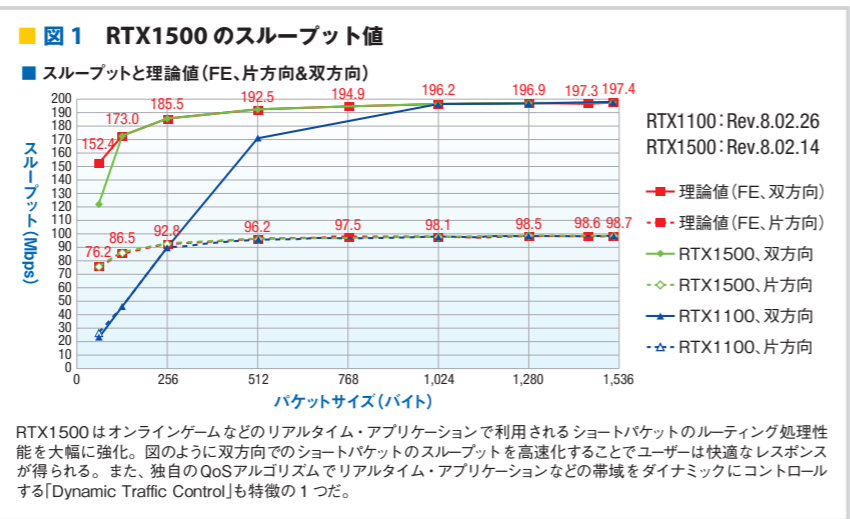

回線速度の測定 「gooスピードテスト」を利用し、高性能PC (マウスコンピューター製「G-Tune」) で3回計測した中で最もよい結果を基準とした。

■ お問い合わせ

ヤマハ株式会社 ヤマハルーターお客様相談センター

RTX3000・RTX1500・RTX1200・RTX1100・RT107e・SRT100のお問い合わせ先 TEL 053-478-2806 FAX 053-460-3489

※この記事内に掲載の製品名、社名、その他は各社の商標または登録商標です。

PROFILE

D-Pocket 茗荷谷店

Internet & Comic Cafe
D-Pocket
ディーポケット

所在地 東京都文京区小石川 5-5-6
光ビル 4階

創業 1998年
店舗面積 55坪
席数 48席
PC 25台 ※2008年8月末現在

事業概要 D-Pocketの事業に参画し、野田智暉氏が代表取締役を務める有限会社アッシュが茗荷谷店を運営。同社はネット・マンガカフェのほか、古書のリサイクルや人材派遣などの事業を手がける。また、D-Pocketはミネルパ書店が運営するボランティアチェーンで、コミック商材の販売やマンガカフェの展開などをサポートしている。