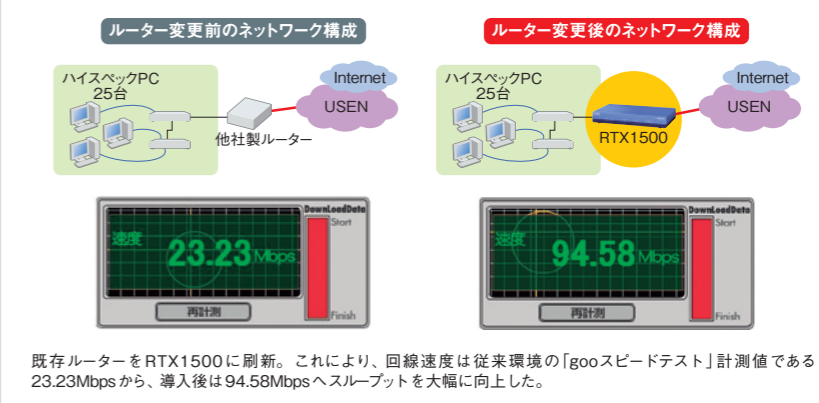

同店がインターネットサービスを導入したのは2002年。「周辺の店舗などでもネットカフェが増えており、マンガだけでなくインターネットも楽しみたいというお客様の声がよく聞かれるようになっていました」と、D-Pocket 茗荷谷店を運営する野田 智暉氏は当時を振り返る。

そこで、18台のPCとブロードバンド回線、ルーターを導入し、ネット環境を整備。書類作成、メールの送受信やWebの閲覧

などに利用されてきた。その後も、ネットカフェの“キラーコンテンツ”となるオンラインゲームを導入するなど、サービスを拡充してきたが、課題も残っていたという。

「PCの性能やブロードバンド回線速度の問題から、複数利用者が同時にオンラインゲームを行うとレスポンスが低下していたのです。池袋では安価な利用料金を打ち出すネットカフェもあり、差別化を図るためにも利用者が快適にオンラインゲームやWebアクセスを行えるネット環境が求められていました」と野田氏は述べる。

高性能PCとブロードバンド回線の 性能を引き出すRTX1500を導入

こうした経緯から、同店ではオンラインゲームに適したマウスコンピューター製の高性能PC「G-Tune」の導入を決定。ネットワークを含めたインテグレーション

をネクストに依頼した。

「高性能PCの導入だけでは、レスポンスの改善に至りませんでした。そこで、ルーターを刷新することになったのですが、パフォーマンスの低いルーターではオンラインゲームに耐えられません。かといって、ハイエンドのルーターではコスト的にも割高になります。オンラインゲームに適したコストパフォーマンスの高いルーターとして、ヤマハのRTX1500に着目したのです」と、構築を担当したネクストの鈴木匠氏は述べる。

RTX1500の特徴の1つは、オンラインゲームなどリアルタイム・アプリケーションに特有のショートパケットのルーティング処理性能が非常に高いという点。ロングパケットに比べ、ショートパケットは処理するパケット数が増えるためルーターの処理の能力が不足する傾向がある。これに対し、RTX1500は独自のエンジンにより、このショートパケットの問題を解決している(図1)。

「ブロードバンド回線を利用した事前検証でも約95Mbpsのスループットが安定して出ており、オンラインゲームに最適だと判断しました。RTX1500の導入・設定とともに、多数の高性能PCを導入できるように、省スペース性の高い個室ブースの改装を担当したウィズワン(東大阪市)と協力しながらインテグレーションしました」と鈴木氏は語る。

店舗での実測でも、90Mバイトのオンラインゲームを約10秒でダウンロード。約1Gバイトのゲームでも2分程度でダウ

■ 図2 RTX1500 導入によるスループットの改善

ンロードできる計算になり、ブロードバンド回線の性能を最大限に引き出すことが可能だという。また、導入に際したヤマハ側のサポートも評価が高い。「RTXシリーズは導入実績が豊富なことに加え、国内ベンダーならではのきめ細かなサポートを受けられました」と鈴木氏は評価する。

オンラインゲームなどが快適に 楽しめ、店舗の売上がアップ

このような経緯を経て、D-Pocket 茗荷谷店では、25台の高性能PCとRTX1500をベースとするネット環境の整備を完了。その導入効果について、野田氏は「従来、二十数Mbpsだったブロードバンド回線速度が常時90Mbps以上のスループットを発揮でき、様々な効果が生まれています」と述べる(図2)。

その1つが、オンラインゲームの自動更新がスムーズにできるようになったことだ。従来はオンラインゲームを行う利用者がパッチのダウンロードに時間がかかり、顧客を逃がしていた可能性もあったという。RTX1500の導入後、ゲーム別のパッチをあらかじめダウンロードし、PCを再起動するだけで更新。利用者はPC画面のアイコンをクリックするだけで好きなゲームを即座に楽しめる。

「複数の利用者が同時にオンラインゲームを行ってもスループットが低下せず、快適にゲームを楽しめます。その結果、従来に比べ店の売上が約20%アッ

プ。また、利用者がどんなゲームを楽しんだか把握でき、この地域の利用動向に応じたゲームの取捨選択も容易に行えるようになりました」(野田氏)

オンラインゲーム愛好者がD-Pocket 茗荷谷店のネット環境を口コミで伝え、新規顧客も増えているという。また、自宅のPCより高速なネット環境であることから、来店してオンラインビデオを楽しむ利用者も少なくない。「従来、オンラインゲームを楽しむ利用者がいると、大容量のストリーミングの閲覧に影響を与えることもありましたが、RTX1500の導入でこうした問題も解消できました。RTX1500は、利用者がネットやマンガを快適に楽しめる当店のモットーにマッチしています」と野田氏は話す。

今後の課題は、ネット環境の信頼性を向上させることである。そのため、アクセス回線とルーターの冗長化、負荷分散を検討しているところだ。加えて、高性能PCの増設時に回線の冗長化も視野に入れているという。

「ネットカフェ業界は淘汰が始まっており、同業者から相談を受けることもあります。特に快適なネット環境が重要になる中、当店の経験を元にRTX1500を同業者に紹介しています」と野田氏は付言する。ネットカフェの「標準ルーター」として、オンラインゲームに強いヤマハのRTX1500のパフォーマンスが再認識されている。