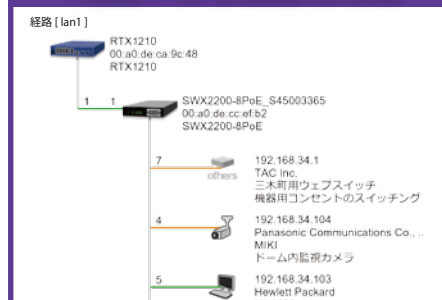

## 遠隔操作が前提の機材の利用、管理を実現する安定したネットワーク

観測はもちろん大事な観測機器を守る為、降雨や不使用時にドームのスリットを閉じる操作を安心して行うために信頼性の高いヤマハルーターを採用

## 2か所の天文台をVPNで接続、ファイル共有も容易に実現

RTX1210のVPN機能を利用して二つの天文台のネットワークを接続、ファイルのコピーも楽に実現。

## 監視カメラの不具合もリモートから確認、PC以外の問題のある機器も特定

遠隔操作は、ネットワークの経路上のどこか一か所に問題があっても利用できない。RTX1210のLANマップはLANに接続された機器の接続状態を一覧で表示、問題のある機器の発見に役立つ。