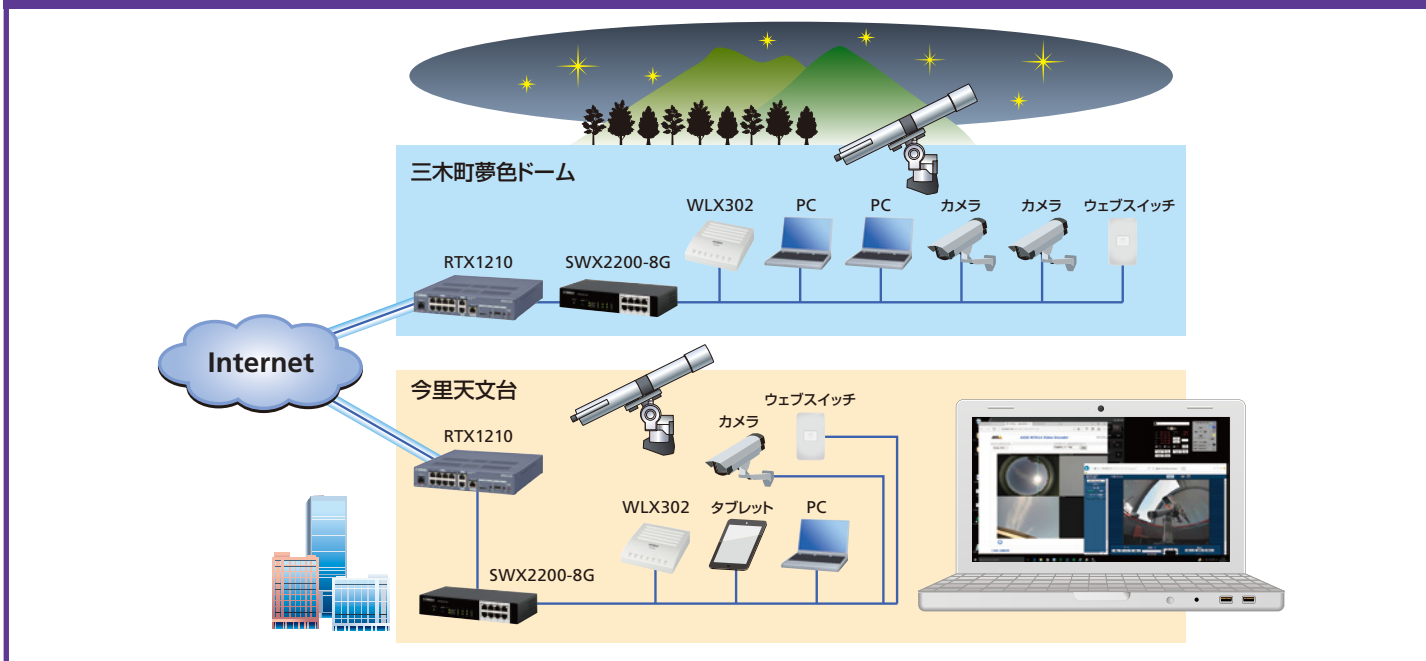

導入後のネットワーク構成図

ヤマハ製品の導入効果

- ◎ヤマハネットワーク製品が安定的に稼働、遠隔の操作、ファイルのやり取りが安心
- ◎VPN接続により、遠隔の天文台にあるPCの操作を現地まで移動せずに行い、チャンスを逃さない
- ◎LANマップにより機器の故障が一目瞭然、問題点の切分けを容易に、対応時間を短縮

販売パートナー

LANマップで機器の問題を発見、SWX2200-8PoEによるPoE機器の電源再投入で対処。

社名：株式会社エルス
本社：北海道千歳市泉沢1007-173
設立：1985年1月
URL：<http://www.chitoseelse.jp/>

ヤマハのネットワーク機器は、良く動いてくれています。一つの事例ですが、ドーム内を監視しているカメラが突然写らなくなった時がありました。カメラメーカーの管理ツールでも監視カメラを見失っている状態でした。私はそのとき、北海道にいたので、遠隔でネットワーク内に接続し、LANマップから監視カメラが接続されているポートを割り出し、SWX2200-8PoEで監視カメラが接続されたポートのシャットダウン、および再開する操作で、監視カメラを復旧させる事ができました。さらにそのときSWX2200-8PoEに繋がるケーブルを別業者が誤って別のポートにつなぎ替えていたことも把握することができ、現地での対処方法の決定に役立ちました。

株式会社エルス 取締役 中原 邦久 氏

記載製品の仕様は予告なしに変更される場合があります。2015年5月現在