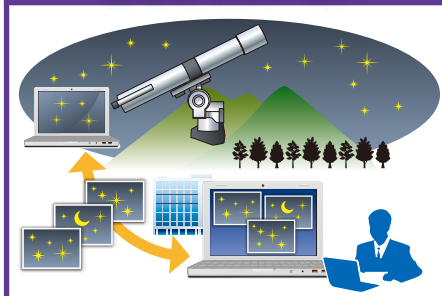

観測結果(写真)のやり取りを 安心して行いたい

遠隔の望遠鏡で撮影した写真もすぐに手元に取り寄せ、確認、共有したい