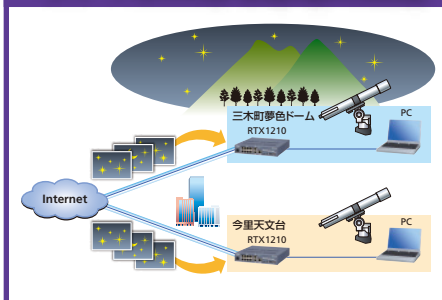

2か所の天文台をVPNで接続、ファイル共有も容易に実現

RTX1210のVPN機能を利用して二つの天文台のネットワークを接続、ファイルのコピーも楽に実現。