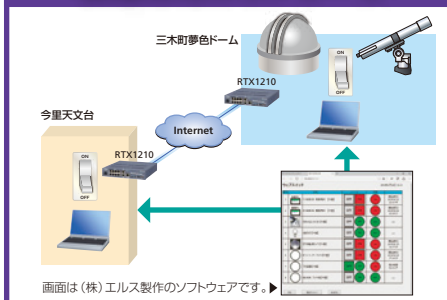

課題への解決策

遠隔操作が前提の機材の利用、管理を実現する安定したネットワーク

観測はもちろん大事な観測機器を守る為、降雨や不使用時にドームのスリットを閉じる操作を安心して行うために信頼性の高いヤマハルーターを採用